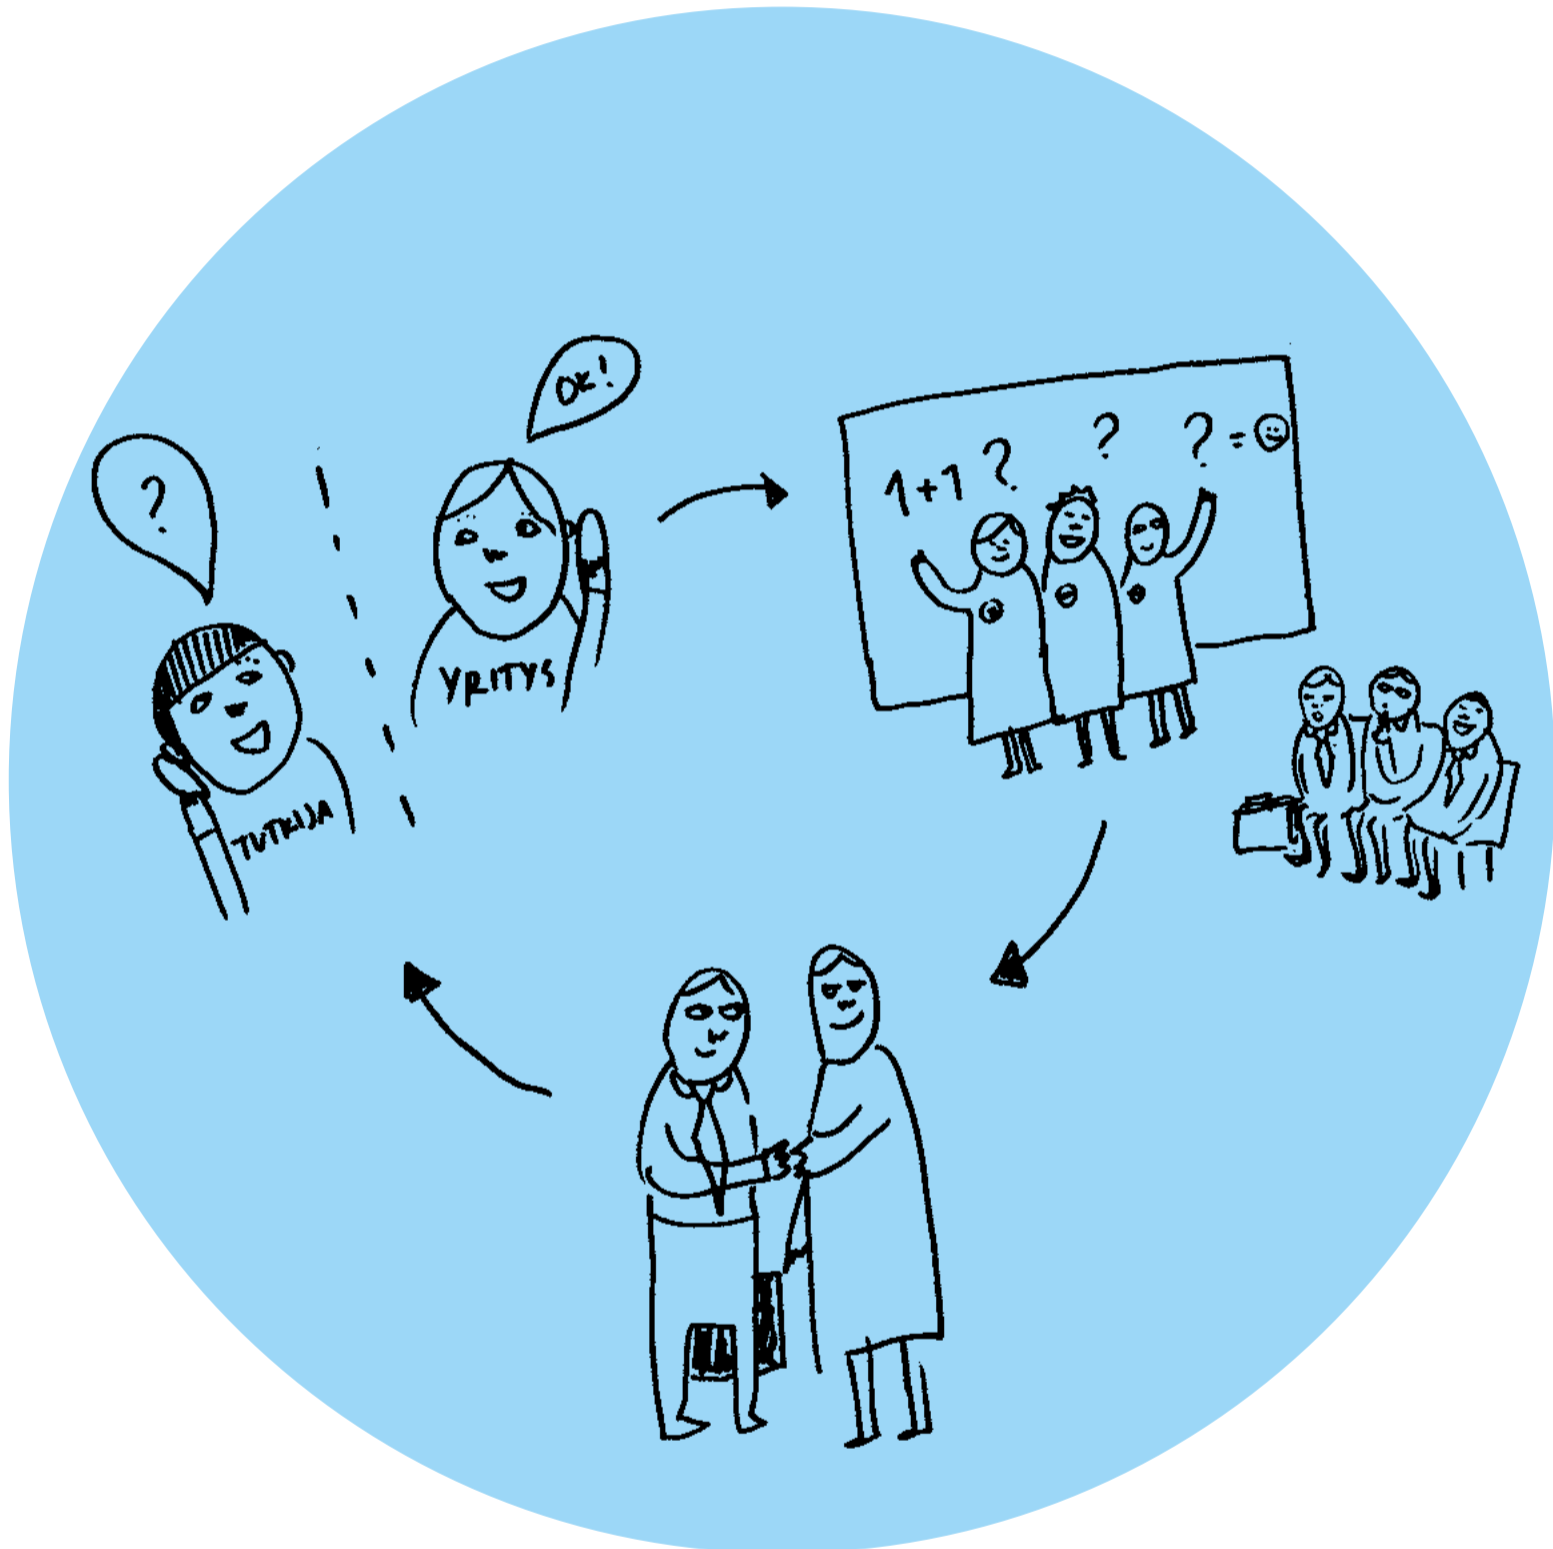

2017
TIE
DE
KUL
MA

Tule ja koe

AIM DAY

Ongelmanpureskelupäivä tutkijoille ja yrityksille

**AIM DAY TUO YRITYKSET JA TUTKIJAT
YHTEISEN ONGELMAN PARIIN JA
ANTAA MAHDOLLISUUDEN MOLEMPIA
HYÖDYTTÄVÄLLE YHTEISTYÖLLE.**